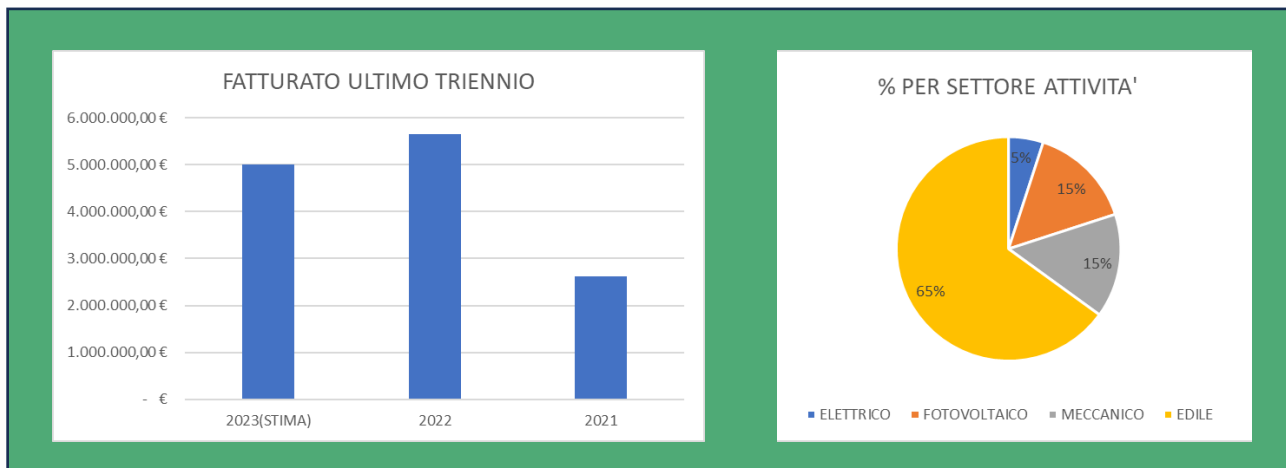

I VALORI DELLA SOCIETA'

CTG negli ultimi anni ha avuto un costante aumento del proprio portafoglio clienti, differenziandosi ed ampliando le varie attività ed i settori di intervento, seguendo le esigenze del mercato in continua evoluzione.