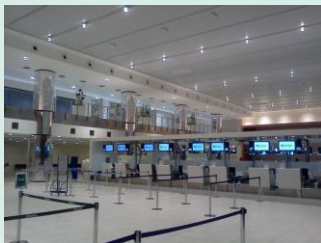

ALCUNE NOSTRE OPERE E CLIENTI

AEROPORTO DI FIRENZE

TEA S.P.A.

AMAZON

FINAGEM S.A.S.

PIZZAROTTI S.P.A.

MY CHEF

**CLINICA
UNIVERSITARIA
DI CAGLIARI**